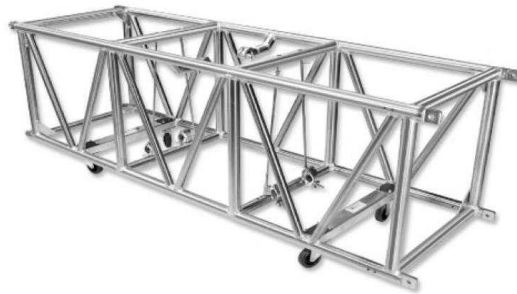

CATALOGO RIGGING

CATEGORIA	MARCA	MODELO	CARACTERISTICAS	NOTAS
RIGGING Y ESCENARIO				
Rigging				
RIGGING	TOMCAT		TRUSS DH-PRT L = 93" (2.36 mts) / 26" x 30" (66 x 76 cm)	
RIGGING	TOMCAT		CORNER BLOCK DH-PRT 26" x 30" (66 x 76 cm)	
RIGGING	TOMCAT		HINGE DH-PRT 26" x 30" (66 x 76 cm)	

RIGGING	TOMCAT		TRUSS MK2 L = 5' (1.52 mts) / 12" x 12" (30.5 x 30.5 cm)	
RIGGING	TOMCAT		TRUSS MK2 L = 10' (3.05 mts) / 12" x 12" (30.5 x 30.5 cm)	
RIGGING	TOMCAT		CORNER BLOCK MK2 12" X 12" (30.5 x 30.5 cm)	
RIGGING	TOMCAT		HINGE MK2 12" X 12" (30.5 x 30.5 cm)	
RIGGING	TOMCAT		MK2 HEAVY BASE 94 x 94 CM	
RIGGING	TOMCAT		MK2 HEAVY BASE & TRUSS 10'	

RIGGING		PIPE 1.50 MTS
RIGGING		CHEESEBOROUGH CLAMP (DOBLE HAMBURGUESA)
RIGGING		AFORE NEGRO O BLANCO PARA TRUSS MK2 DE 10'
RIGGING	TOMCAT	PORTERIA MK2 CON 1-3 TRAMOS PRERIGGER CON 2 MOTORES, ALTURA 6MTS LIBRES
RIGGING	TOMCAT	SOPORTE ENLONADO DE 12X10MTS, ALTURA 9 MTS LIBRES
RIGGING	TOMCAT	FLY SISTEM
RIGGING	TOMCAT	PATA ADICIONAL DE SOPORTE

RIGGING			ESCALERA DE RIGGER
RIGGING			CABLE DE MOTOR
RIGGING	GENIE	ST24	MANUAL LIFT 7.00MTS / 295KG (FOR INTERNAL USE ONLY)
RIGGING	GENIE	ST25	MANUAL LIFT 7.94MTS / 295KG (FOR INTERNAL USE ONLY)
RIGGING	GENIE	AWP-25S	ELEVADOR ELECTRICO, ALTURA DE LA PLATAFORMA 7.57 MTS, CAPACIDAD 159 KG (UNICAMENTE PARA USO INTERNO)
RIGGING			BACKDROP - TELA MESH 75% DE COLOR NEGRO PARA SUPPORT
RIGGING			SHACKLE
RIGGING			SPANSET 3' (91.5 CM)
RIGGING			SPANSET 6' (183 CM)
RIGGING			SPANSET 9' (274.5 CM)
RIGGING			STEEL SLING 5'
RIGGING			STEEL SLING 10'
RIGGING			STEEL SLING 20'
RIGGING			STEEL SLING 30'
RIGGING			STEEL SLING 50'
RIGGING			BIDON DE AGUA