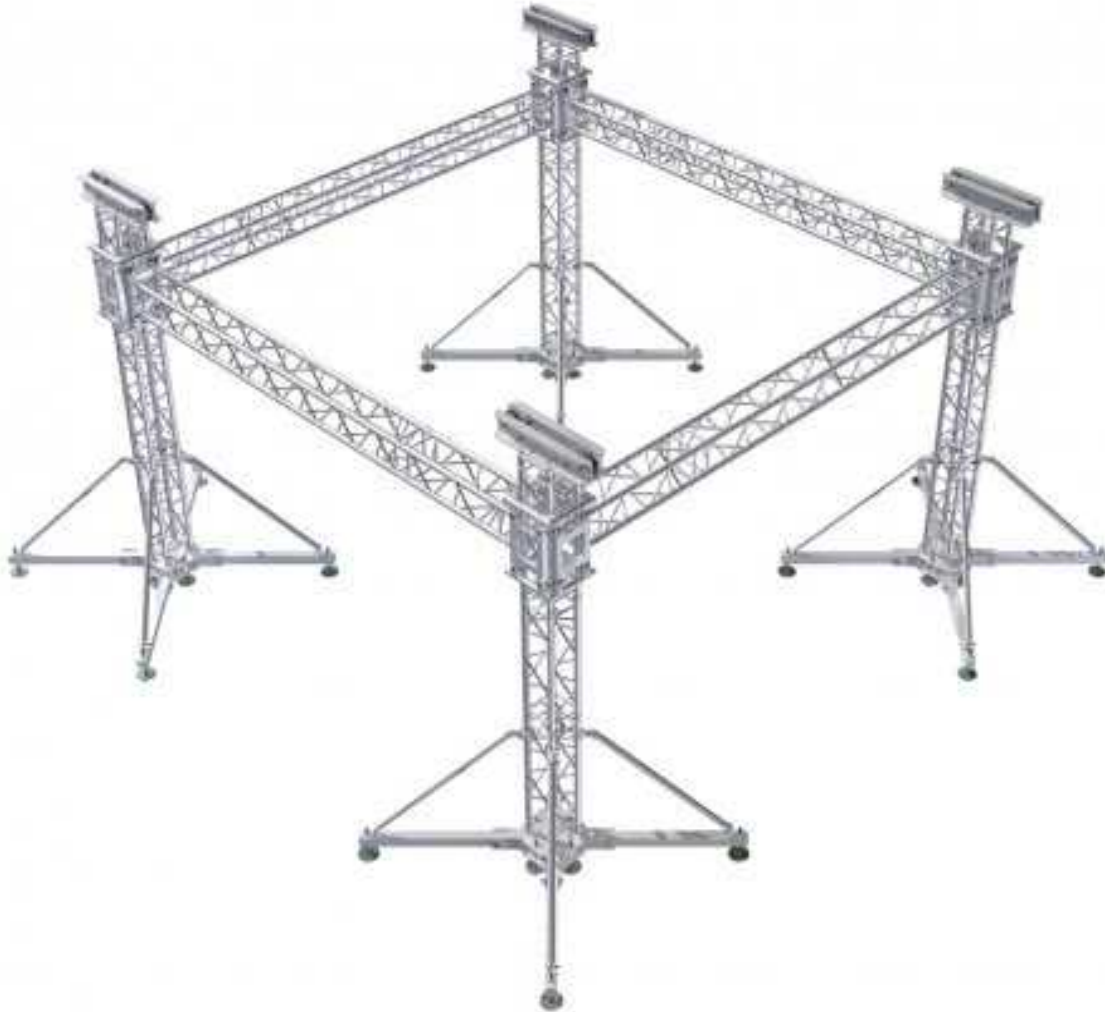

CATALOGO RIGGING

CATEGORIA	MARCA	MODELO	CARACTERISTICAS	NOTAS
RIGGING Y ESCENARIO				
Rigging				
RIGGING	TOMCAT		TRUSS DH-PRT L = 93" (2.36 mts) / 26" x 30" (66 x 76 cm)	
RIGGING	TOMCAT		CORNER BLOCK DH-PRT 26" x 30" (66 x 76 cm)	
RIGGING	TOMCAT		HINGE DH-PRT 26" x 30" (66 x 76 cm)	

RIGGING	TOMCAT		TRUSS MK2 L = 5' (1.52 mts) / 12" x 12" (30.5 x 30.5 cm)	
RIGGING	TOMCAT		TRUSS MK2 L = 10' (3.05 mts) / 12" x 12" (30.5 x 30.5 cm)	
RIGGING	TOMCAT		CORNER BLOCK MK2 12" X 12" (30.5 x 30.5 cm)	
RIGGING	TOMCAT		HINGE MK2 12" X 12" (30.5 x 30.5 cm)	
RIGGING	TOMCAT		MK2 HEAVY BASE 94 x 94 CM	
RIGGING	TOMCAT		MK2 HEAVY BASE & TRUSS 10'	

RIGGING		PIPE 1.50 MTS
RIGGING		CHEESEBOROUGH CLAMP (DOBLE HAMBURGUESA)
RIGGING		AFORE NEGRO O BLANCO PARA TRUSS MK2 DE 10'
RIGGING	TOMCAT	PORTERIA MK2 CON 1-3 TRAMOS PRERIGGER CON 2 MOTORES, ALTURA 6MTS LIBRES
RIGGING	TOMCAT	SOPORTE ENLONADO DE 12X10MTS, ALTURA 9 MTS LIBRES
RIGGING	TOMCAT	FLY SISTEM
RIGGING	TOMCAT	PATA ADICIONAL DE SOPORTE

RIGGING			ESCALERA DE RIGGER
RIGGING			CABLE DE MOTOR
RIGGING	GENIE	ST24	MANUAL LIFT 7.00MTS / 295KG (FOR INTERNAL USE ONLY)
RIGGING	GENIE	ST25	MANUAL LIFT 7.94MTS / 295KG (FOR INTERNAL USE ONLY)
RIGGING	GENIE	AWP-25S	ELEVADOR ELECTRICO, ALTURA DE LA PLATAFORMA 7.57 MTS, CAPACIDAD 159 KG (UNICAMENTE PARA USO INTERNO)
RIGGING			BACKDROP - TELA MESH 75% DE COLOR NEGRO PARA SUPPORT
RIGGING			SHACKLE
RIGGING			SPANSET 3' (91.5 CM)
RIGGING			SPANSET 6' (183 CM)
RIGGING			SPANSET 9' (274.5 CM)
RIGGING			STEEL SLING 5'
RIGGING			STEEL SLING 10'
RIGGING			STEEL SLING 20'
RIGGING			STEEL SLING 30'
RIGGING			STEEL SLING 50'
RIGGING			BIDON DE AGUA